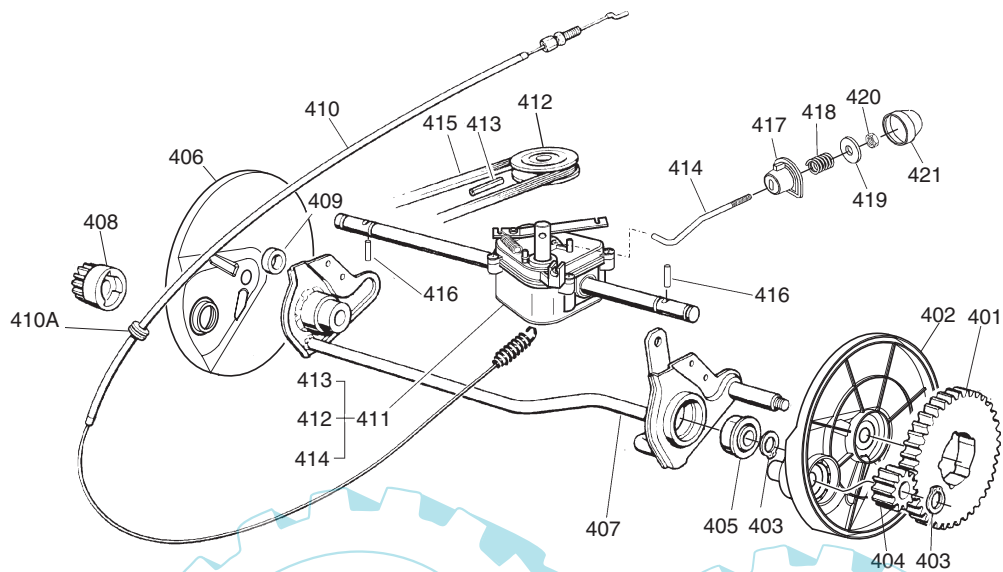

B066

Ausgabe Issue		Bild Nr Picture No		VARIOLUX 53 BCAH CHASSIE FÜHRUNGSHOLM	VARIOLUX 53 BCAH CHASSIS HANDLE	Seite Page		
2002- 2		B066				52		
Pos. Fig.	Anzahl/Quantity			Artikel Nr. Part No	Bezeichnung	Description	Satz Kit	Anmerkung Notes
	905 335							
X	1	1		1136-0732-01	Chassie- rot	Deck- red.....		
X	2	0/1		1136-0617-01	Schraube	Screw		
	2	3/2		9997-0860-16	Schraube	Screw		
	3	2		9997-0816-16	Schraube	Screw		
X	4	4		1136-0637-01	Buchse.....	Bush.....		
	5	2		9747-0831-02	Mutter.....	Lock nut.....		
X	6	2		1136-0617-01	Schraube	Screw		
	7	4		1117-3194-01	Verriegelungsrad	Locking knob		
	8	4		9799-0831-02	Mutter	Nut		
X	9	1		1136-0759-01	Führungsholm- Unterteil.....	Handle- lower.....		
X	10	1		1136-0620-01	Schraube	Screw		
X	10A	1		1136-0747-01	Schraube m. Öse	Screw w. loop		
X	11	2		1136-0693-01	Scheibe.....	Washer.....		
	12	0/1		9739-0831-22	Mutter	Nut		
	12	3/2		9747-0831-02	Mutter	Lock nut.....		
X	15	1		1136-0715-01	Motorbremskabel	Engine brake cable.....		
	17	1		1111-3283-02	Klappe- schwarz	Flap- black.....		
X	28	1		1136-0763-01	Führungsholm- Oberteil.....	Handle- upper.....		
X	30	1		1136-0746-01	Motorbremshebel	Engine brake lever.....		
X	31	1		1136-0663-01	Handgriff- schwarz	Handgrip- black.....		
X	34	2		1136-0640-01	Buchse	Bush.....		
X	37	1		1136-0745-01	Antriebshebel.....	Drive lever.....		
X	38	2		1136-0639-01	Buchse.....	Bush.....		
X	39	2		1136-0682-01	Platte	Plate.....		
	40	4		9847-8119-16	Schraube	Screw.....		
X	44	1		1136-0665-01	Gummeinsatz.....	Rubber insert.....		
X	51	1		1136-0705-01	Halter- schwarz	Fulcrum- black.....		
	52	6		9836-9525-12	Schraube	Screw.....		
X	53	1		1136-0704-01	Behälterhalterung	Bag holder- black.....		
	54	1		1111-2792-01	Feder	Spring.....		
X	99	1		1136-0775-01	Schraubensatz	Screw set.....		Nicht ill.
X	151	1		1136-0604-01	Mutter.....	Nut.....		
X	152	1		1136-0611-01	Federring	Grower.....		
X	153	1		1136-0659-01	Distanzring	Spacer.....		
	154	1		9699-0035-02	Scheibe.....	Flat washer.....		
X	155	1		1136-0606-01	Federscheibe	Spring washer.....		
X	156	1		1136-0766-01	Gashebel.....	Throttle lever.....		
X	157	1		1136-0764-01	Gaskabel.....	Throttle cable.....		
X	158	1		1136-0618-01	Schraube	Screw.....		
X	159	1		1136-0621-01	Etikette.....	Label.....		
X	231	1		1136-0656-01	Deflektor.....	Deflector.....		
X	232	1		1136-0645-01	Schutz	Protection.....		
X	233	3		1136-0615-01	Schraube	Screw.....		
X	501	1		1136-0674-01	Nabe m. Scheibe.....	Hub w. pulley.....		
X	502	1		1136-0753-01	Messer.....	Blade.....		
	503	1		1136-0083-01	Federscheibe	Elastic washer.....		
	504	1		1136-0015-01	Scheibe.....	Washer.....		
X	505	1		1136-0616-01	Schraube	Screw.....		
	506	1		9600-0014-00	Keil	Key.....		
	551	1		1111-2840-02	Grassamler- Oberteil.....	Top collector- black.....		
	552	1		1111-2764-01	Deckel.....	Cover.....		
	553	1		1111-2842-02	Grassamler- Untert.	Collector- lower part.....		
	554	1		1111-2841-02	Grassamler- Untert.	Collector- lower part.....		