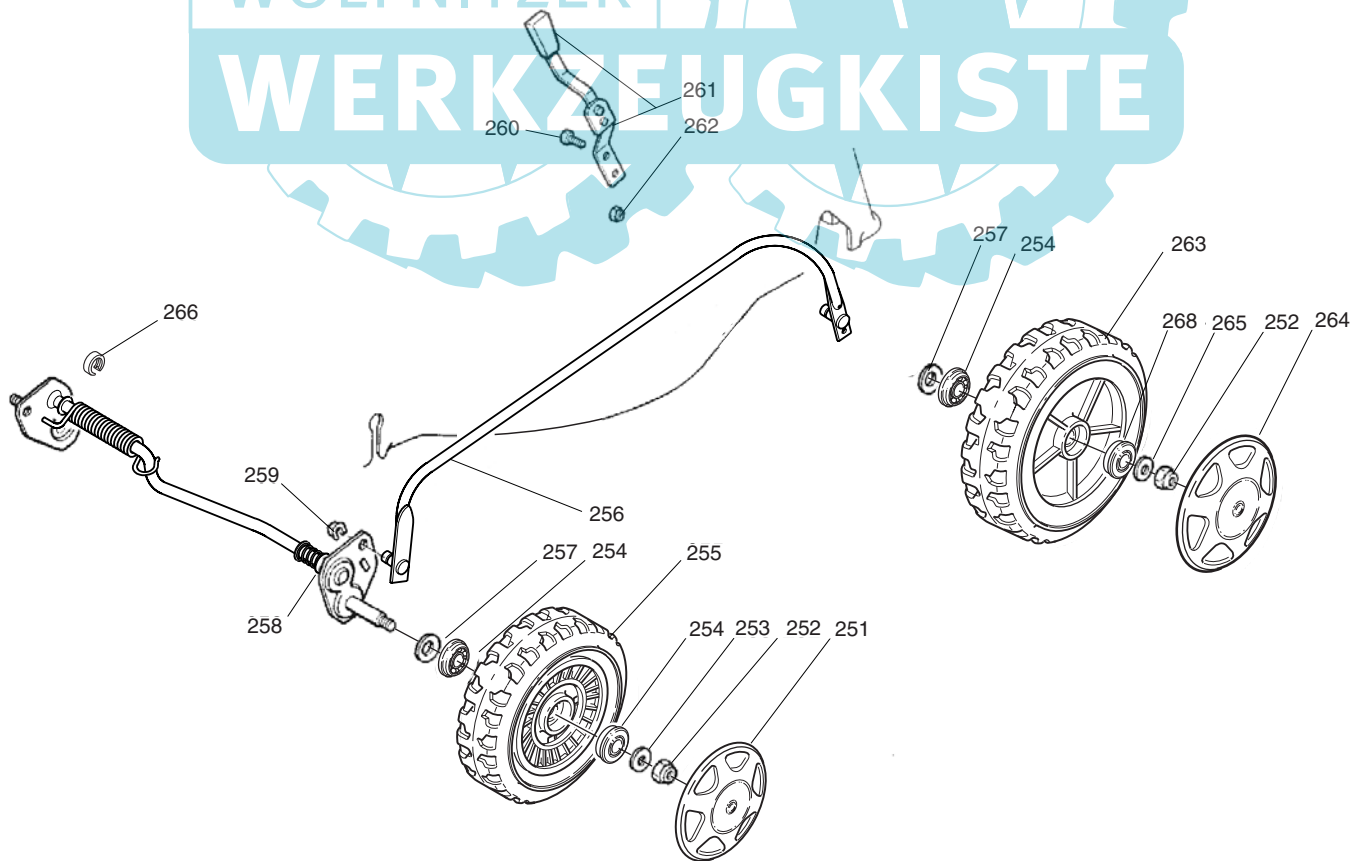

B066

Ausgabe Issue		Bild Nr Picture No		VARIOLUX 53 BCAH CHASSIE FÜHRUNGSHOLM	VARIOLUX 53 BCAH CHASSIS HANDLE	Seite Page		
2002- 2		B066				52		
Pos. Fig.	Anzahl/Quantity			Artikel Nr. Part No	Bezeichnung	Description	Satz Kit	Anmerkung Notes
	905 335							
X	1	1		1136-0732-01	Chassie- rot	Deck- red.....		
X	2	0/1		1136-0617-01	Schraube	Screw		
	2	3/2		9997-0860-16	Schraube	Screw		
	3	2		9997-0816-16	Schraube	Screw		
X	4	4		1136-0637-01	Buchse.....	Bush.....		
	5	2		9747-0831-02	Mutter.....	Lock nut.....		
X	6	2		1136-0617-01	Schraube	Screw		
	7	4		1117-3194-01	Verriegelungsrad	Locking knob		
	8	4		9799-0831-02	Mutter	Nut		
X	9	1		1136-0759-01	Führungsholm- Unterteil.....	Handle- lower.....		
X	10	1		1136-0620-01	Schraube	Screw		
X	10A	1		1136-0747-01	Schraube m. Öse	Screw w. loop		
X	11	2		1136-0693-01	Scheibe.....	Washer.....		
	12	0/1		9739-0831-22	Mutter	Nut		
	12	3/2		9747-0831-02	Mutter	Lock nut.....		
X	15	1		1136-0715-01	Motorbremskabel	Engine brake cable.....		
	17	1		1111-3283-02	Klappe- schwarz	Flap- black.....		
X	28	1		1136-0763-01	Führungsholm- Oberteil.....	Handle- upper.....		
X	30	1		1136-0746-01	Motorbremshebel	Engine brake lever.....		
X	31	1		1136-0663-01	Handgriff- schwarz	Handgrip- black.....		
X	34	2		1136-0640-01	Buchse	Bush.....		
X	37	1		1136-0745-01	Antriebshebel.....	Drive lever.....		
X	38	2		1136-0639-01	Buchse.....	Bush.....		
X	39	2		1136-0682-01	Platte	Plate.....		
	40	4		9847-8119-16	Schraube	Screw.....		
X	44	1		1136-0665-01	Gummeinsatz.....	Rubber insert.....		
X	51	1		1136-0705-01	Halter- schwarz	Fulcrum- black.....		
	52	6		9836-9525-12	Schraube	Screw.....		
X	53	1		1136-0704-01	Behälterhalterung	Bag holder- black.....		
	54	1		1111-2792-01	Feder	Spring.....		
X	99	1		1136-0775-01	Schraubensatz	Screw set.....		Nicht ill.
X	151	1		1136-0604-01	Mutter.....	Nut.....		
X	152	1		1136-0611-01	Federring	Grower.....		
X	153	1		1136-0659-01	Distanzring	Spacer.....		
	154	1		9699-0035-02	Scheibe.....	Flat washer.....		
X	155	1		1136-0606-01	Federscheibe	Spring washer.....		
X	156	1		1136-0766-01	Gashebel.....	Throttle lever.....		
X	157	1		1136-0764-01	Gaskabel.....	Throttle cable.....		
X	158	1		1136-0618-01	Schraube	Screw.....		
X	159	1		1136-0621-01	Etikette.....	Label.....		
X	231	1		1136-0656-01	Deflektor.....	Deflector.....		
X	232	1		1136-0645-01	Schutz	Protection.....		
X	233	3		1136-0615-01	Schraube	Screw.....		
X	501	1		1136-0674-01	Nabe m. Scheibe.....	Hub w. pulley.....		
X	502	1		1136-0753-01	Messer.....	Blade.....		
	503	1		1136-0083-01	Federscheibe	Elastic washer.....		
	504	1		1136-0015-01	Scheibe.....	Washer.....		
X	505	1		1136-0616-01	Schraube	Screw.....		
	506	1		9600-0014-00	Keil	Key.....		
	551	1		1111-2840-02	Grassamler- Oberteil.....	Top collector- black.....		
	552	1		1111-2764-01	Deckel.....	Cover.....		
	553	1		1111-2842-02	Grassamler- Untert.	Collector- lower part.....		
	554	1		1111-2841-02	Grassamler- Untert.	Collector- lower part.....		